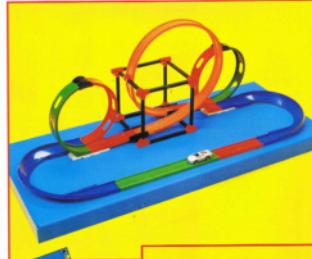

DARDA-DEMOBAHN

Demobahn

Speed Lightning