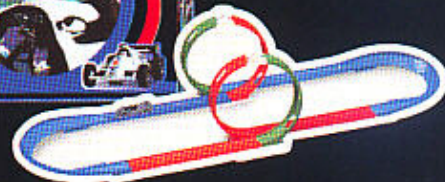

Porsche 959

NEU!

Porsche 911 Carrera

Porsche Boxster

Go-Kart

Beetle Rallye
Art.-No. 00134

358 cm

SLK Magic
Art.-No. 00158

418 cm

Hot Power
Art.-No. 00112

418 cm

Formel 1 Race
Art.-No. 00169

570 cm

Power Blaster Lightning
Art.-No. 00177
635 cm

LIGHTNING
STICKER

NEU!