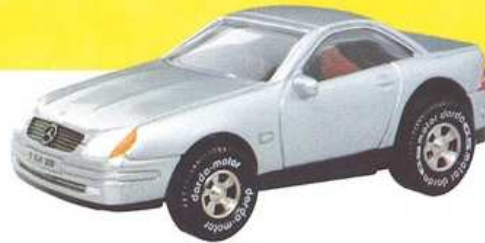

SLK Magic

▶	SLK Magic
#	00158
|||||	4000366001587
☰	5
▭	36x 40x 9cm
☰	47x 42x 38cm
m³	0,0766
kg	5,0 kg
🚗	SLK Mercedes
📏	4,18m
📏	122x36x26cm
😊	+ 4
1	März 1998
TV