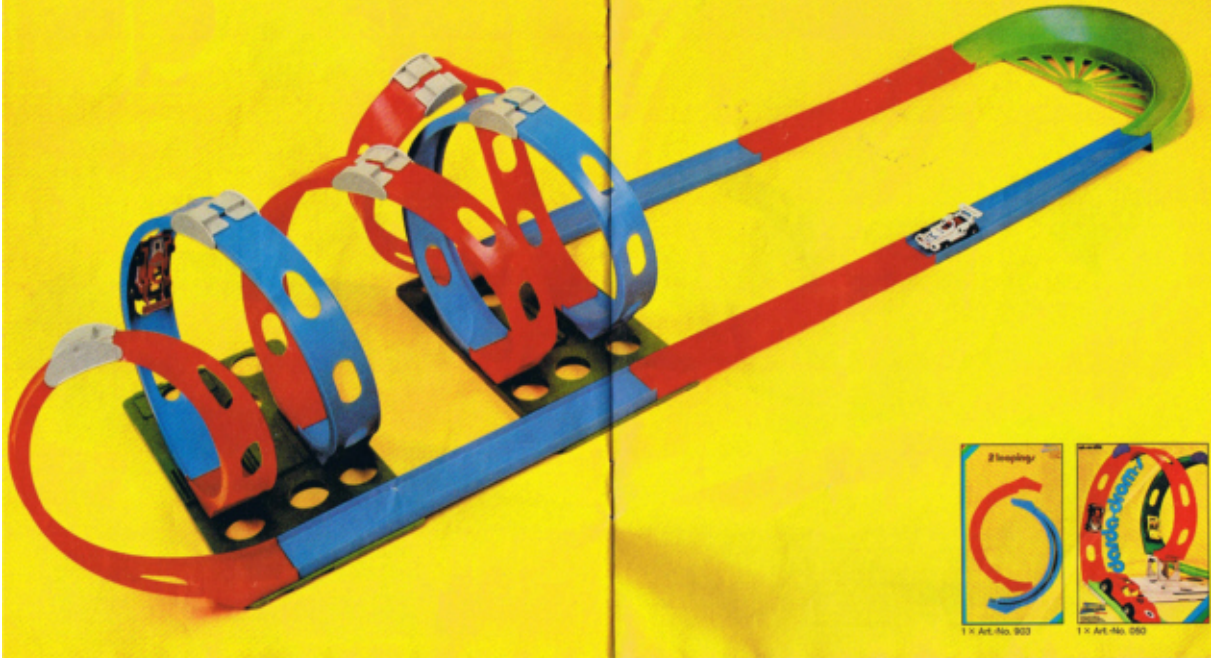

Stückliste

Pezzi occorrenti

Lista de piezas

aufbaubeispiel 4

Esempio di montaggio 4

Ejemplo de construcción 4