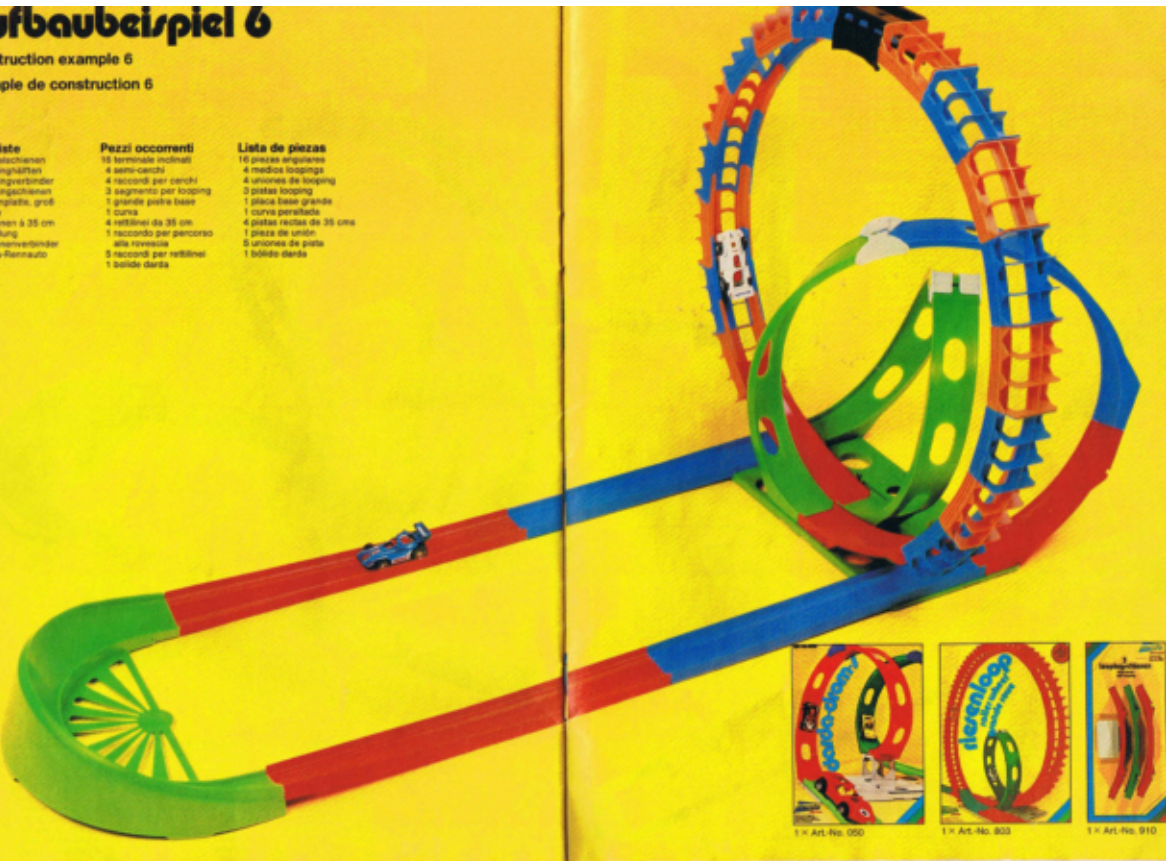

aufbaubeispiel 6

Construction example 6

Exemple de construction 6

Stückliste

Pezzi occorrenti

Lista de piezas