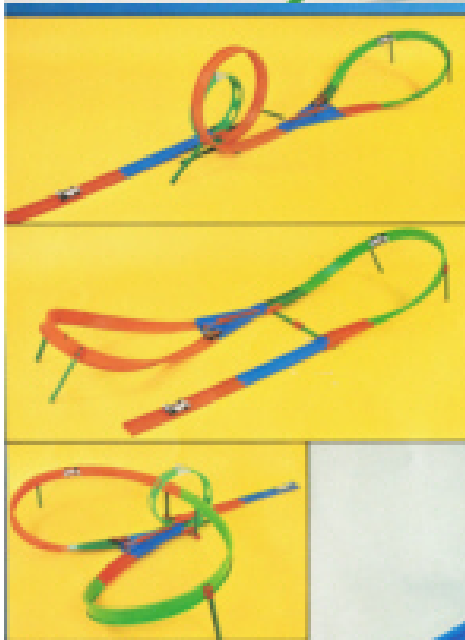

aufbaubeispiele
art. no. 192