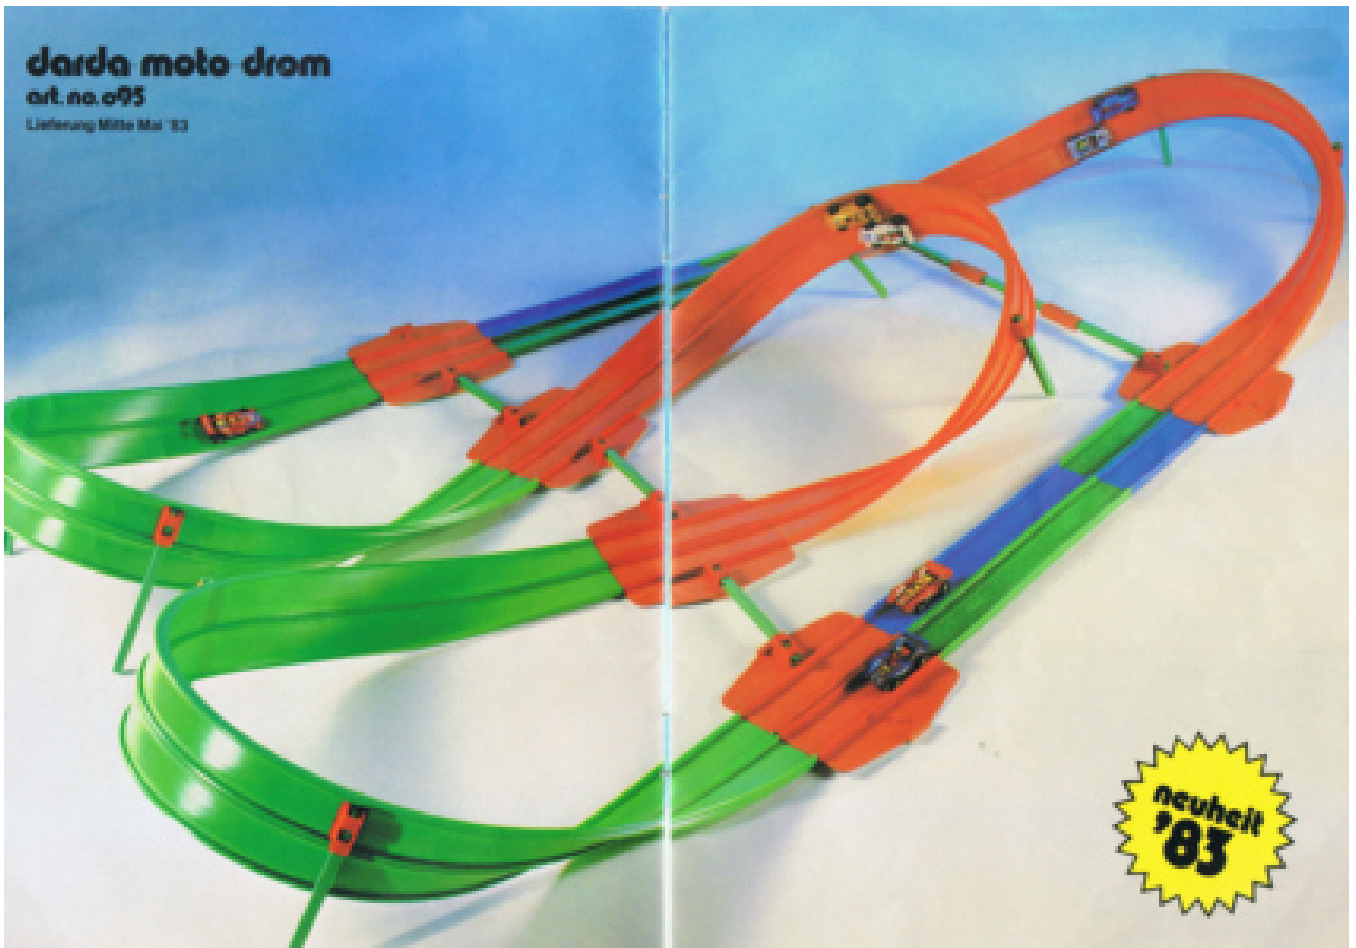

**darda
neuheiten
'83**

darda moto drom

art. no. 095

Lieferung Mitte Mai '83

**neuheit
'83**

aufbaubeispiele
art. no. 192

**neuheit
'83**

darda karuwell

art. no. 192

Lieferung Ende März '83

darda super salto

art. no. 170

Lieferung Mitte Mai '83

neuheit
'83

dada butterfly
art. no. 160

neuheit
'83

renault 5 turbo

art. no. 1665

Lieferung Mitte Mai '83

darda-starter

art. no. 0620

Lieferung Ende März '83

darda-maus

art. no. 2000