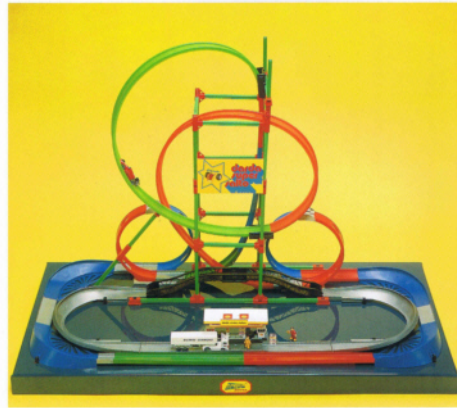

Helmut Darda GmbH
D-7712 Blumberg