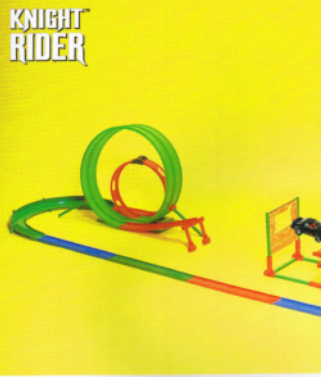

CORRADODROM

CORRADODROM

CORRADODROM

CORRADODROM

CORRADODROM

KNIGHT RIDER