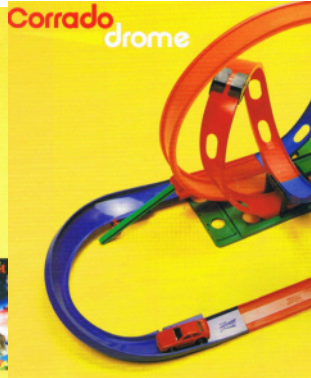

Double Stunt

NEW

DOUBLE STUNT

DOUBLE STUNT

DOUBLE STUNT

DOUBLE STUNT

DOUBLE STUNT

Corrado drome

NEW

CORRADODROM

CORRADODROM

CORRADODROM

CORRADODROM

CORRADODROM

KNIGHT RIDER

KNIGHT RIDER

KNIGHT RIDER

KNIGHT RIDER

KNIGHT RIDER

KNIGHT RIDER

HIGH DRIVER

HIGH DRIVER

HIGH DRIVER

HIGH DRIVER

HIGH DRIVER